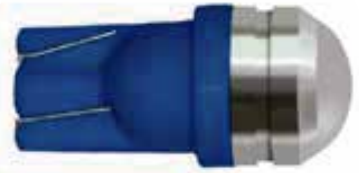

Lagrima 2LED T10 Lupa Fija.
Ref.: 14771005501 Blanco,
14771005502 Azul,
14771005503 Rojo,
3528 - T10 - 300 LM